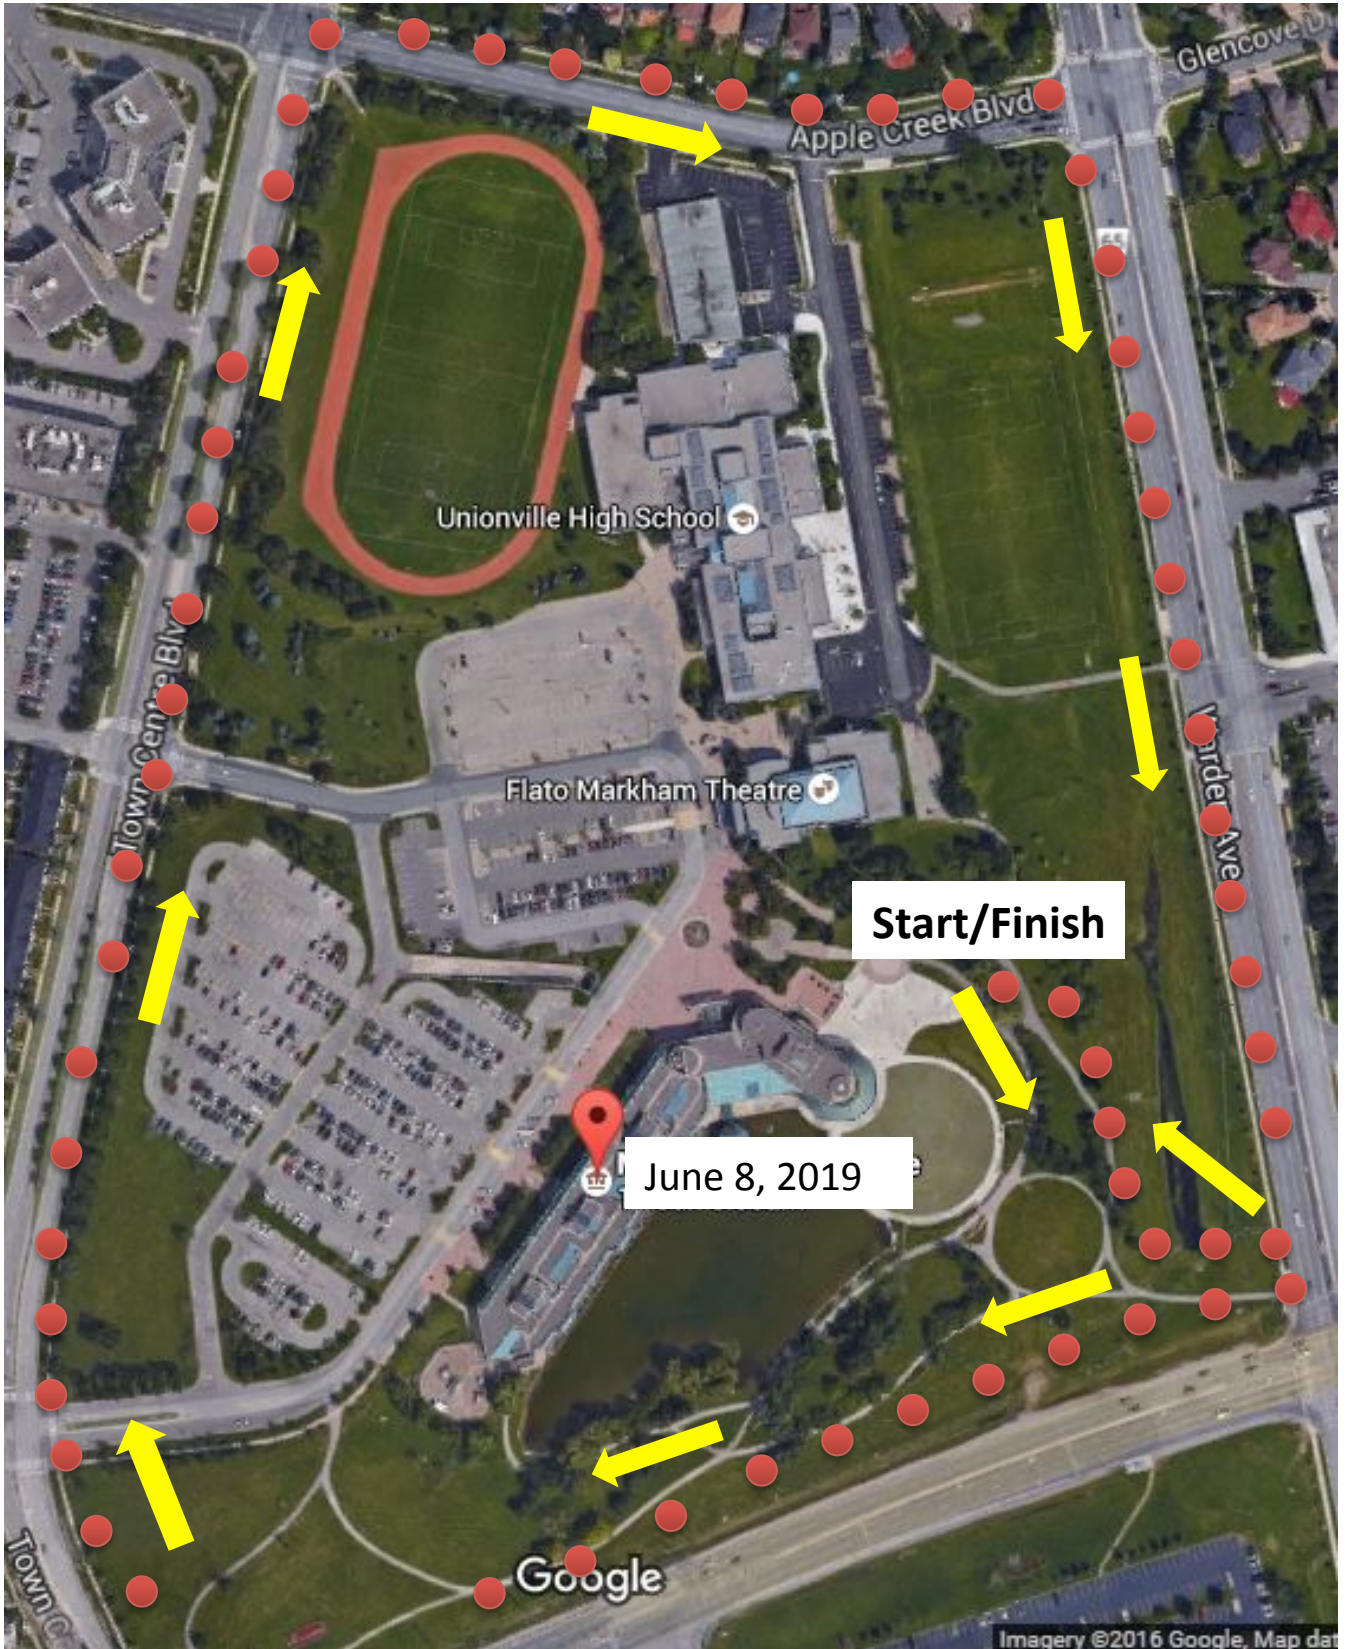

# ALS Double Play Intentional Walk for ALS Route Map (Two loops of route is 5km)

June 8, 2019